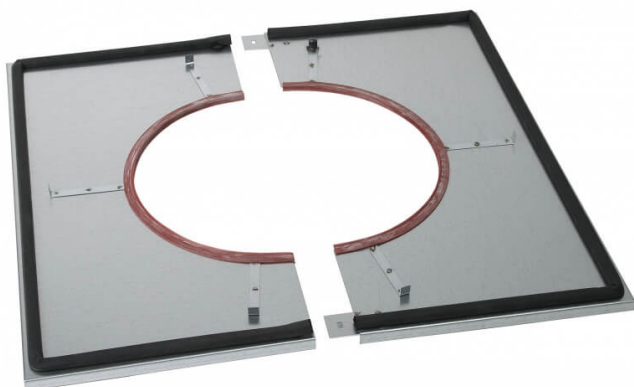

# Plaque de distance sécurité étanche plafond Ø150 POUJOLAT - 32150120

Référence (SKU) : CIM02152

EAN : 3417063527882

Réf. fournisseur : 32150120

## DESCRIPTION

---

Coude isolé Inox/Galva.