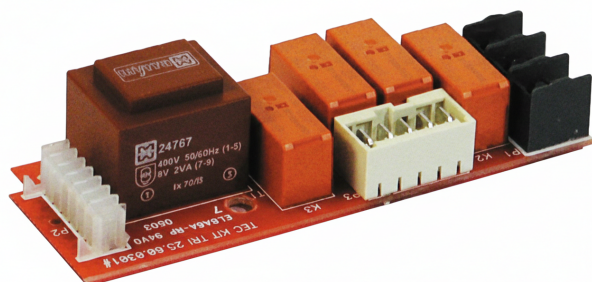

Kit Facilitri pour chauffe-eau électrique - Mono / Tri 400V - THERMOR - 800281

Référence (SKU) : CGA30022

EAN : 3546338002813

Réf. fournisseur : 800281

DESCRIPTION

Kit Facilitri : la solution universelle pour basculer en triphasé 400V. Ce kit de conversion d'origine permet de transformer instantanément l'alimentation de votre chauffe-eau du monophasé vers le triphasé 400V grâce à un système de connexion rapide par détrompeur, garantissant une installation sécurisée et une répartition optimale de la puissance sans aucun câblage complexe.