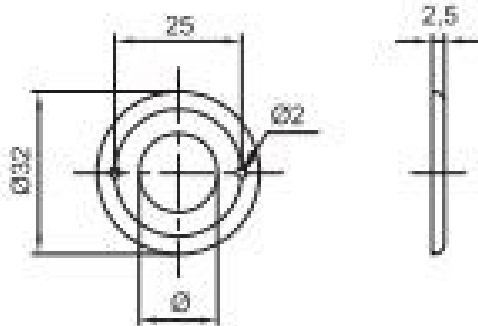

Rosette emboutie type EDF COUILLET Ø20 x 32 x 2.5 mm - ROS2

Référence (SKU) : BBA10218

Réf. fournisseur : ROS2

DESCRIPTION

ROSETTE EMBOUTIE EDF, diamètre 20 mm, acier zingué