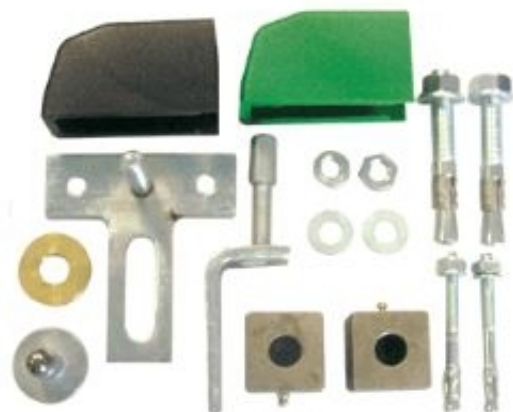

Kit pivot de portail à cheviller ING FIXATIONS - section carré 45x45mm - A011100

Référence (SKU) : AQA20033

EAN : 3509090111001

Réf. fournisseur : A011100

DESCRIPTION

Kit complet pivot de portail Différentes dimensions: - carré de 25X25 - carré de 30X30 - carré de 35X35 - carré de 45X45