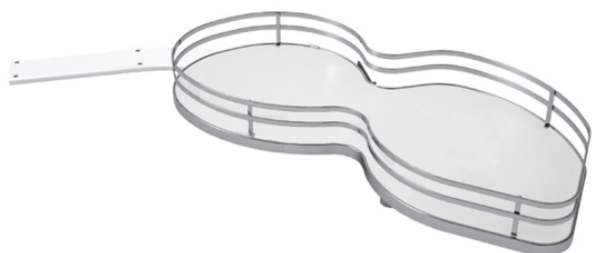

# Combiné angle 2 plateaux haricots fond blanc SIGE - porte de 500 caisson de 1000 droite - 371+ 500D

Référence (SKU) : ANA75212

Réf. fournisseur : 371+ 500D

## DESCRIPTION

---

Combiné d'angle deux plateaux fond mélamine avec galerie chromée. Porte de 450 pour caisson de 900 ou porte de 500 pour caisson de 1000. Disponibles en droite ou gauche.