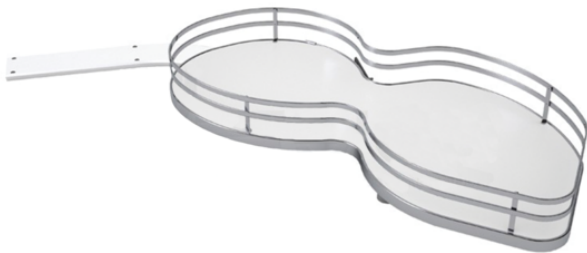

Combiné angle 2 plateaux haricots fond blanc SIGE - porte de 450 caisson de 900 droite - 371+ 450D

Référence (SKU) : ANA75210

Réf. fournisseur : 371+ 450D

DESCRIPTION

Combiné d'angle deux plateaux fond mélamine avec galerie chromée. Porte de 450 pour caisson de 900 ou porte de 500 pour caisson de 1000. Disponibles en droite ou gauche.