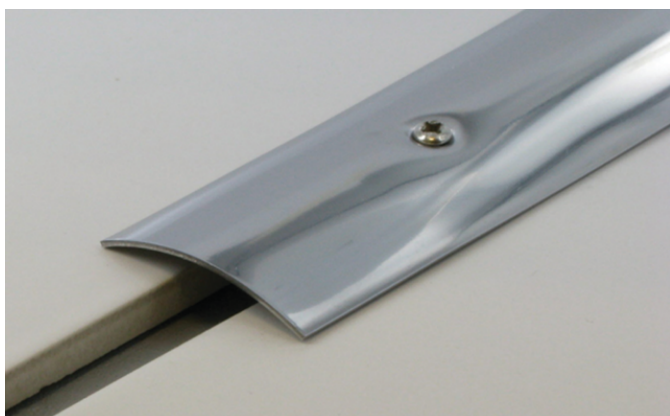

Seuil à visser classique inox
30mm x 0.93m FRANCE CALFEUTRAGE
1100101093

Référence (SKU) : AIA15006

EAN : 3457345210149

Réf. fournisseur : 110 01 01 093

DESCRIPTION

Pour jonction entre revêtements d'épaisseurs égales Trous poinçonnés