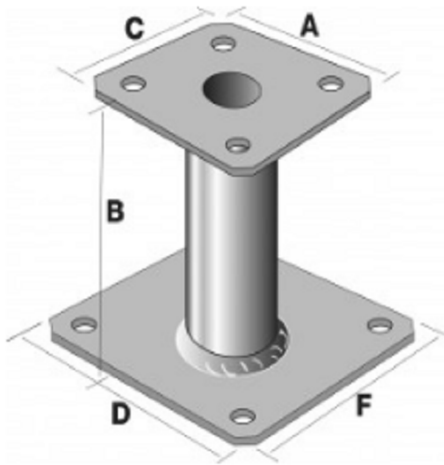

Pied de poteau fixe "prêt-à-fixe" SIMPSON - kit complet avec fixations - KIT FIX PPA150

Référence (SKU) : SAA40018

EAN : 3523140485881

Réf. fournisseur : KIT FIX PPA150

DESCRIPTION

Les pieds de poteau fixes sont polyvalents, ils sont couramment utilisés dans les applications structurelles. Matière : - Acier S235 JR suivant NF EN 10025 - Galvanisé à chaud suivant NF EN ISO 1461 - Épaisseur : 4 mm Avantages : - Fourni avec les accessoires de fixation. - Ne nécessite aucun usinage - Reprise de charge en soulèvement - Hauteur réglable grâce à la tige à sceller Applications : - Support Porteur : bois massif, lamellé-collé, béton - Porté : bois massif, bois composite, lamellé-collé Domaines d'utilisation : - Poteaux de auvent - Pergola - Véranda.