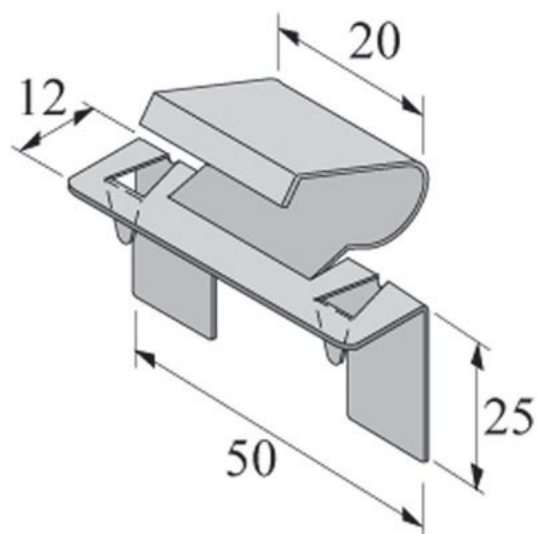

Support de façade HETTICH Planfrm - 79690

Référence (SKU) : ASA45010

EAN : 4023149796906

Réf. fournisseur : 79690

DESCRIPTION

La fixation de plinthes pour toutes les applications Montage sans outillage, pas de besoin de visser ou de rainurer Tension du ressort constante. En acier chromé Turbo-Clip S pour plinthes latérales (sur demande) Turbo-clip F pour plinthes avant.