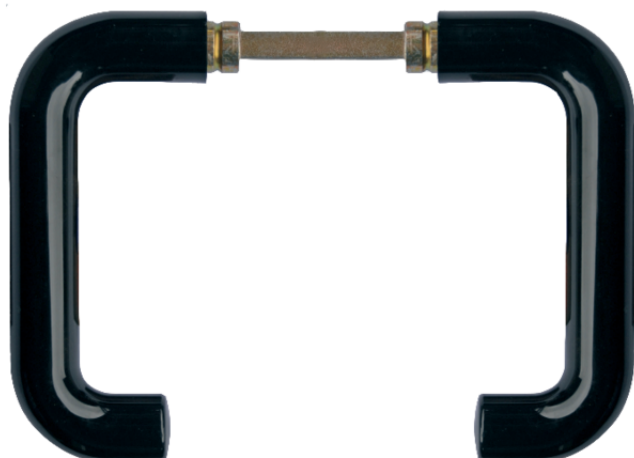

Paire béquilles ZD92 Noir 16 NORMBAU - 0646080NOIR

angles
QUINCAILLERIE

Référence (SKU) : BCA70002

EAN : 4011637451758

Réf. fournisseur : 646080NR

DESCRIPTION

Garniture de porte sur rosaces rondes Ø 52 mm Béquille saillie 69 mm longueur 135 mm en nylon massif Carré de 7 mm (Epaisseur de porte 39 à 43 mm) Fixation invisible des rosaces par vis à bois Montage ultra-rapide des béquilles par clip, avec compensation de jeu 17 coloris suivant palette Normbau Les béquilles ZD 92 et ZD 94, montage par clip et peuvent recevoir la gamme de plaques ZK 90-ZL 92 et rosaces R 92 Paire béquilles renforcées réf. ZD 83, montage des béquilles par vis pointeau, se monte avec rosaces R 80, peut être équipé de ressorts de rappel RSF