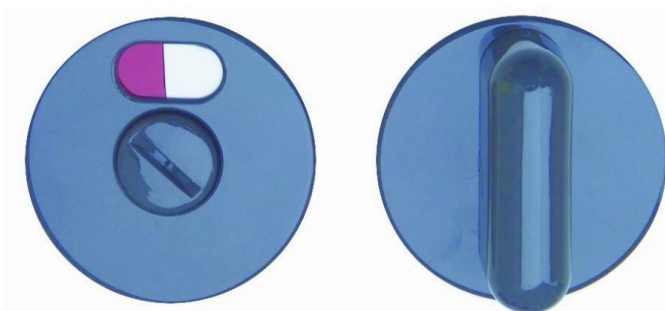

# Paire rosace serrure S80 NORMBAU - WC - gris foncé 18 - 358360

**angles**  
QUINCAILLERIE

Référence (SKU) : BCA70043

Réf. fournisseur : 358360

## DESCRIPTION

---

Garniture de porte sur rosaces rondes Ø 52 mm Béquille saillie 69 mm longueur 135 mm en nylon massif Carré de 7 mm (Epaisseur de porte 39 à 43 mm) Fixation invisible des rosaces par vis à bois Montage ultra-rapide des béquilles par clip, avec compensation de jeu 17 coloris suivant palette Normbau Les béquilles ZD 92 et ZD 94, montage par clip et peuvent recevoir la gamme de plaques ZK 90-ZL 92 et rosaces R 92 Paire béquilles renforcées réf. ZD 83, montage des béquilles par vis pointeau, se monte avec rosaces R 80, peut être équipé de ressorts de rappel RSF