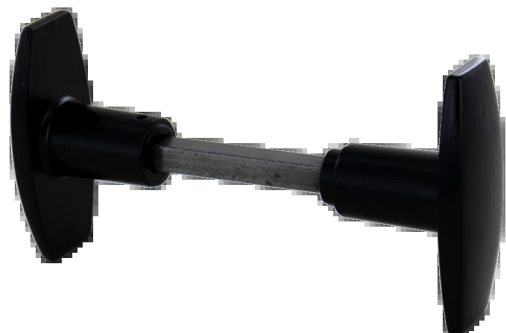

# Bouton 1172 double eco noir DUVAL BILCOCQ carré 6 et 7mm - 36-0108-4900

Référence (SKU) : BCA10008

EAN : 3170001133025

Réf. fournisseur : 36-0108-4900

## DESCRIPTION

---

Bouton double époxy noir Livré avec carré 6x90 et 6x120mm Béquille double en zamak laqué noir Serrage 40 X 50, autre serrage : nous consulter Avec rosace diamètre 33 mm Carré de 7 ou 6 mm zingué fraisé fendu Blocage par vis pointeau Tige carré de 6 ou 7 mm à trous Une portée (14mm) pour serrures en applique