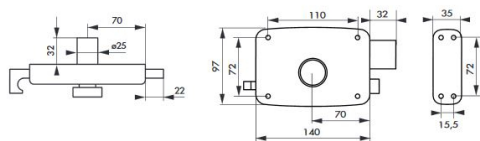

Serrure garage à cylindre et bouton de tirage 140x90 THIRARD 32 mm - 3 clés - Gauche - 000057

Référence (SKU) : SSA45051

EAN : 3150260000573

Réf. fournisseur : 000057

DESCRIPTION

cylindre rond à bouton cylindre 5 goupilles laiton Ø 25 x 32 mm axe de perçage du cylindre 70 mm pêne 1/2 tour laiton réversible course de 22 mm tirage en métal moulé laitonné