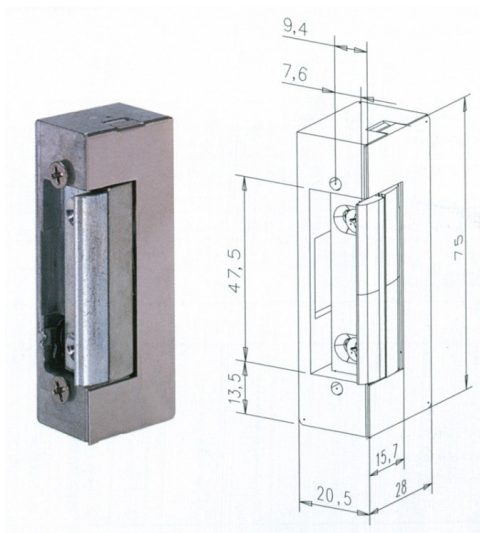

Gâche électrique 10/24V à émission EFF EFF à larder - Décondamnation manuelle sans tête - SPE71E

Référence (SKU) : CSA20132

EAN : 4042203662759

Réf. fournisseur : SPE71E

DESCRIPTION

Gâche électrique à encastrer émission Gâche compatible avec toutes les serrures à larder standard.

Cette gâche s'encastre sur les huisseries en bois, en acier, en aluminium, en PVC. Symétrique et réversible

Réglage du demi-tour de 4 mm. A émission SPE7- Bobine A71 pour une alimentation de 10 à 24 VAC / VCC

Alimentation permanente possible en 12VCC Diode de protection 05 intégrée sans polarité