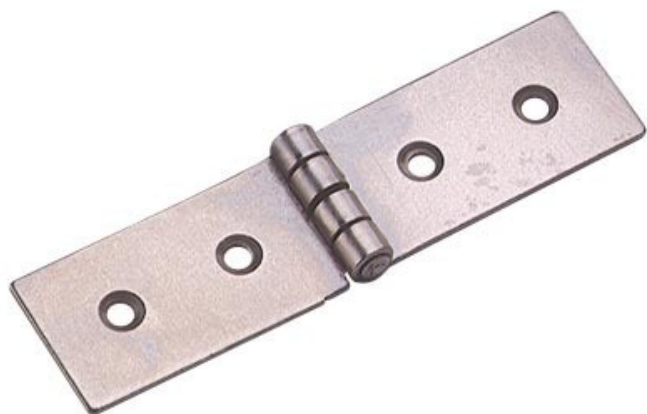

# CHARNIERE COUL LIT 20X80 1012AD

**Référence (SKU) :** ASA10042

**EAN :** 3332064268704

**Réf. fournisseur :** 426870

## DESCRIPTION

---

Charnière pour coulisse de lit à noeud roulé

Percée et fraisée