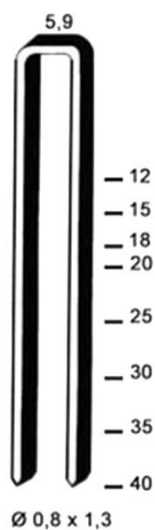

Agrafes galvanisées SX30

BOSTITCH - L.30 mm - Boite de 800

- SX30

Référence (SKU) : AMA10019

EAN : 5902013900191

Réf. fournisseur : SX503530CS

DESCRIPTION

Agrafes galva pouragrafeur SB150K-1, SL150-1, SB-2IN1