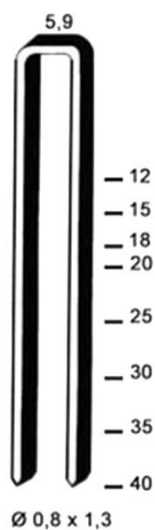

Agrafes galvanisées SX25 BOSTITCH - L.25 mm - Boite de 800 - SX25

Référence (SKU) : AMA10018

EAN : 5902013900184

Réf. fournisseur : SX503525CS

DESCRIPTION

Agrafes galva pouragrafeur SB150K-1, SL150-1, SB-2IN1