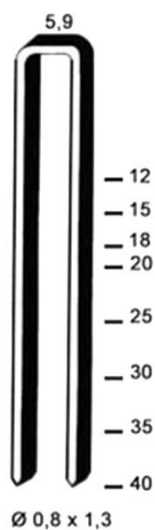

Agrafes galvanisées SX20

BOSTITCH - L.20 mm - Boite de 800

- SX20

Référence (SKU) : AMA10017

EAN : 5902013900177

Réf. fournisseur : SX503520CS

DESCRIPTION

Agrafes galva pouragrafeur SB150K-1, SL150-1, SB-2IN1 Longueur de 15 à 35 mm