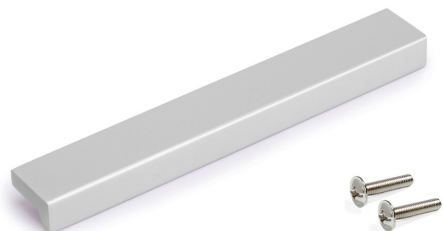

Poignée pour meubles Xirivella L160mm entraxe 128mm Aluminium Anodisé mat - EMUCA - 9355562

Référence (SKU) : EMU01267

EAN : 8432393131764

Réf. fournisseur : 9355562

DeCor
where people begin

DESCRIPTION

La poignée de meuble Xirivella est fabriquée en aluminium et présente un design moderne et contemporain. Elle peut être installée aussi bien horizontalement que verticalement. Elle est conçue pour tous les types de façades de tiroirs et de portes d'armoires. C'est une poignée idéale pour les meubles de cuisine, de salle de bain, de maison et de bureau. Livrée dans un emballage individuel pour éviter les rayures, elle comprend également les vis M4 pour l'installation dans le meuble.