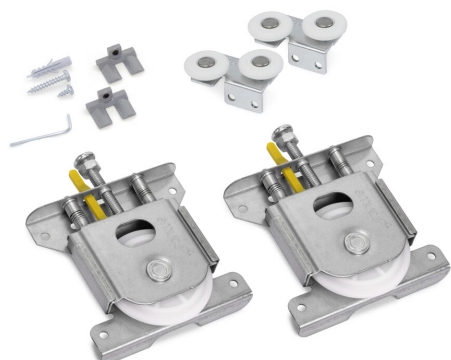

# Kit roulettes basses pour coulissant 70kg avec freins - EMUCA - 6188920

**angles**  
QUINCAILLERIE

Référence (SKU) : EMU01242

EAN : 8432393304793

Réf. fournisseur : 6188920

## DESCRIPTION

---

En raison de sa forme, la roue du chariot ne peut être utilisée que sur des rails à gorge. Le chariot est équipé d'un système de verrouillage à gâchette qui est idéal pour bloquer la roue pendant le montage de la porte et qui doit être désactivé une fois que la porte est en place. Le chariot permet d'ajuster la porte de 10 mm au total pour la mettre à niveau et a une capacité de charge de 70 kg par porte ou de 35 kg par chariot. Les vis de montage pour fixer les chariots, les glissières et le rail supérieur sont incluses, ainsi que les freins et une clé Allen pour les fixer au rail supérieur.