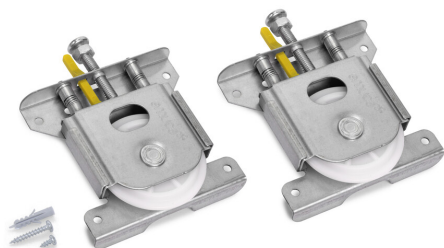

Kit roulettes basses pour coulissant 70kg slowmove - EMUCA - 6188720

Référence (SKU) : EMU01241

EAN : 8432393304786

Réf. fournisseur : 6188720

DESCRIPTION

Il est équipé d'un double ressort pour empêcher le chariot de dérailler sur le rail de la roue inférieure. En raison de sa forme, la roue ne peut être utilisée que sur des rails à gorge. Elle comprend un système de verrouillage à gâchette qui est idéal pour bloquer la roue pendant le montage de la porte et qui doit être désactivé une fois que la porte est en place. Il permet d'ajuster la porte de 10 mm au total pour la mettre à niveau et a une capacité de charge de 70 kg par porte ou de 35 kg par chariot. Il comprend également des vis de montage pour fixer les chariots et le rail supérieur. Il est idéal pour une utilisation avec Slowmove (non inclus) car l'ensemble comprend deux chariots qui sont nécessaires pour monter une porte.