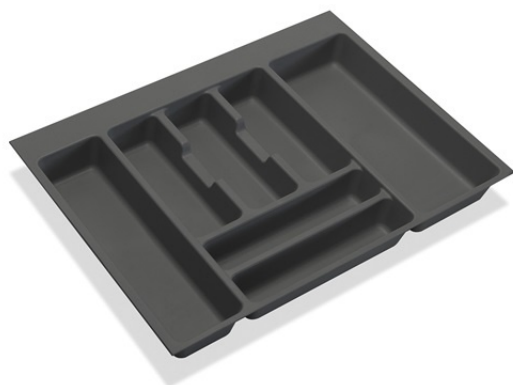

# Organiseur de tiroir gris anthracite - EMUCA - 832

Référence (SKU) : CFG01014

Réf. fournisseur : CFG01014

## DESCRIPTION

---

L'organiseur de tiroir Optima d'Emuca est conçu pour optimiser l'aménagement intérieur des tiroirs de cuisine équipés de systèmes de guidage courants. Ce qui assure une intégration soignée dans la majorité des configurations d'armoires de cuisine standard. Réalisé en plastique robuste de coloris gris anthracite, cet organiseur offre une finition homogène et facile à entretenir. Les compartiments permettent de séparer et de classer les couverts, ustensiles et petits accessoires de cuisine, supprimant le désordre habituel dans les tiroirs. La teinte anthracite s'harmonise avec les intérieurs contemporains, qu'ils soient clairs ou sombres. Grâce à ses dimensions précises et à sa matière résistante aux chocs du quotidien, cet insert s'impose comme une solution d'aménagement intérieur de tiroir fiable pour les cuisines neuves comme pour les rénovations. Il appartient à la gamme Optima d'Emuca, reconnue dans le secteur de la quincaillerie d'aménagement pour la qualité de ses accessoires de rangement intégrés.