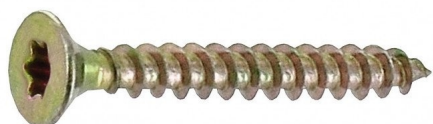

# Sachet de vis à bois agglo et MDF TF étoile torx ABI - VYNEX – 3101780195

Référence (SKU) : CFG01002

Réf. fournisseur : CFG01002

## DESCRIPTION

---

Les vis à bois pour aggloméré Vynex Pro répondent aux exigences des travaux de fixation courants sur bois massif et panneaux agglomérés. Elles offrent une prise solide dans les matériaux de forte épaisseur, adaptée aussi bien aux assemblages de menuiserie qu'aux travaux d'aménagement intérieur. La tête fraisée permet un montage parfaitement affleurant, sans saillie en surface, pour un résultat soigné et prêt à finir. L'empreinte Torx ABI, de type étoile, garantit un entraînement précis avec un risque de glissement réduit par rapport aux empreintes cruciformes classiques, ce qui facilite la pose même dans des zones d'accès difficile. La visserie est fabriquée en acier zingué avec une nuance zinguée jaune, traitement bichromaté qui assure une protection contre la corrosion adaptée aux environnements intérieurs.

## VARIANTES

---

Réf.	Nom
VYN00034	Sachet de vis à bois agglo et MDF TF étoile torx ABI - VYNEX – 3101780195
VYN00035	Sachet de vis à bois agglo et MDF TF étoile torx ABI - VYNEX – 3101780195
VYN00036	Sachet de vis à bois agglo et MDF TF étoile torx ABI - VYNEX – 3101780195
VYN00037	Sachet de vis à bois agglo et MDF TF étoile torx ABI - VYNEX – 3101780195
VYN00038	Sachet de vis à bois agglo et MDF TF étoile torx ABI - VYNEX – 3101780195
VYN00039	Sachet de vis à bois agglo et MDF TF étoile torx ABI - VYNEX – 3101780195
VYN00040	Sachet de vis à bois agglo et MDF TF étoile torx ABI - VYNEX – 3101780195
VYN00041	Sachet de vis à bois agglo et MDF TF étoile torx ABI - VYNEX – 3101780195
VYN00042	Sachet de vis à bois agglo et MDF TF étoile torx ABI - VYNEX – 3101780195
VYN00043	Sachet de vis à bois agglo et MDF TF étoile torx ABI - VYNEX – 3101780195
VYN00044	Sachet de vis à bois agglo et MDF TF étoile torx ABI - VYNEX – 3101780195