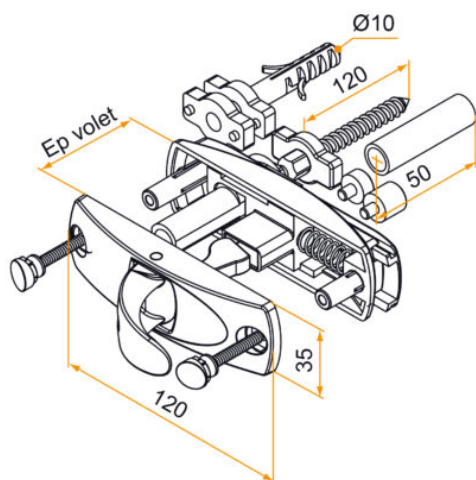

# Arrêt à paillette automatique stopbox 22-38 D10 L120 compo noir - BURGAUD - 5AR16008

Référence (SKU) : FDA50003

EAN : 3565920181576

Réf. fournisseur : 5AR16008

## DESCRIPTION

---

Unité de vente : (1 pièce) La gamme : Pour volets battants bois, PVC ou aluminium. Marque : BURGAUD