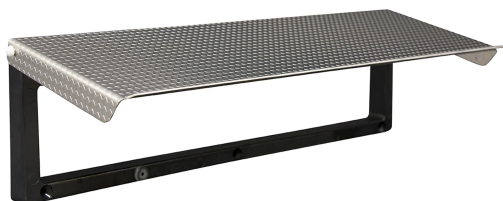

Entrée de courrier Inox, largeur 260 mm - RENZ - 027208

Référence (SKU) : BEA50208

EAN : 3412720272082

Réf. fournisseur : 027208

DESCRIPTION

Facilitez la réception de votre courrier avec les entrée de courrier, élégante et pratique. Les entrées de courrier permettent l'introduction de courrier uniquement, et sont à poser sur votre porte d'entrée. Elles sont recommandées si la pose d'une boîte aux lettres normalisée n'est pas possible, notamment lorsque le logement se situe en bord de rue. L'entrée de courrier est l'accessoire idéal pour simplifier votre quotidien. Garantie 15 ans, anti-corrosion par perforation intérieure. Description Permet une pose sur la porte d'entrée. Entrée de courrier permettant l'introduction de courrier uniquement. Visserie fournie permettant la pose sur la porte d'entrée. Garantie 15 ans anti-corrosion par perforation intérieure. Boîte aux lettres conforme à la loi d'accessibilité aux personnes handicapées, sous réserve d'une hauteur de pose entre le sol et le bas de la boîte aux lettres de 1 mètre. Modes de pose Permet une pose sur la porte d'entrée.