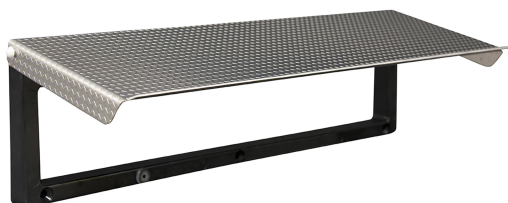

# Entrée de courrier Inox, largeur 370 mm - RENZ - 027211

**Référence (SKU) :** BEA50207

**EAN :** 3412720272112

**Réf. fournisseur :** 027211

## DESCRIPTION

---

Facilitez la réception de votre courrier avec les entrée de courrier, élégante et pratique. Les entrées de courrier permettent l'introduction de courrier uniquement, et sont à poser sur votre porte d'entrée. Elles sont recommandées si la pose d'une boîte aux lettres normalisée n'est pas possible, notamment lorsque le logement se situe en bord de rue. L'entrée de courrier est l'accessoire idéal pour simplifier votre quotidien. Garantie 15 ans, anti-corrosion par perforation intérieure. Description Permet une pose sur la porte d'entrée. Entrée de courrier permettant l'introduction de courrier uniquement. Visserie fournie permettant la pose sur la porte d'entrée. Garantie 15 ans anti-corrosion par perforation intérieure. Boîte aux lettres conforme à la loi d'accessibilité aux personnes handicapées, sous réserve d'une hauteur de pose entre le sol et le bas de la boîte aux lettres de 1 mètre. Modes de pose Permet une pose sur la porte d'entrée.