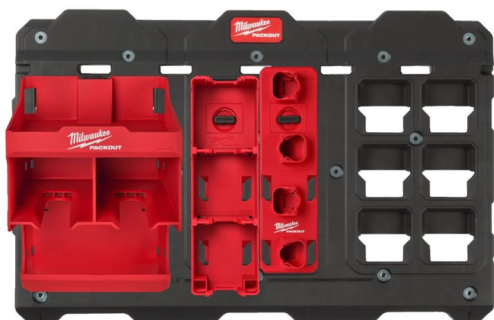

Kit mural d'aménagement Packout™ - MILWAUKEE - 4932493620

Référence (SKU) : MIL90147

EAN : 4058546484910

Réf. fournisseur : 4932493620

DESCRIPTION

Kit mural d'aménagement Packout™, par le fabricant Milwaukee. Le kit mural d'aménagement Packout™ de Milwaukee est la solution idéale pour organiser efficacement vos outils, batteries et équipements dans votre atelier ou votre véhicule professionnel. Ce kit complet comprend les composants essentiels de la gamme Packout™ Shop Storage pour une organisation intelligente et personnalisée :- 1 plaque de montage XL Packout™ (MI4932480622) : support mural robuste permettant de fixer solidement les accessoires de la gamme Packout™.- 1 station de stockage pour visseuses (MI4932480712) : conçue pour accueillir jusqu'à 2 visseuses ou boulonneuses avec accès facile.- 1 support batterie M18™ (MI4932480709) : permet de stocker jusqu'à 4 batteries M18™ en toute sécurité.- 1 support batterie M12™ (MI4932480708) : conçu pour organiser et sécuriser jusqu'à 4 batteries M12™. Ce kit offre une organisation modulaire et évolutive, parfaitement adaptée aux professionnels du bâtiment, de l'électricité, de la plomberie et autres métiers techniques. Fabriqués avec des polymères résistants aux chocs et un mécanisme de fixation Click & Lock ultra sécurisé, tous les composants assurent une tenue parfaite, même en conditions de chantier.