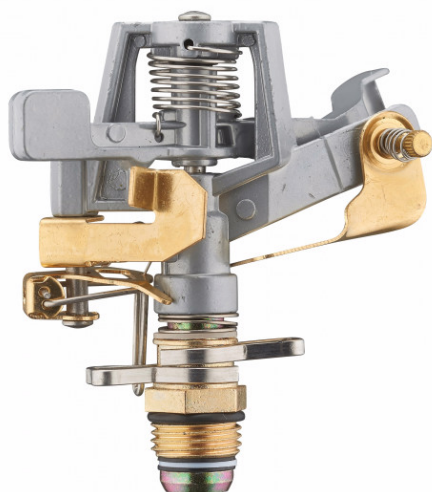

Asperseur rotatif à secteur en métal M1/2 - NOYON & THIEBAULT - 910003

Référence (SKU) : PLO03050

EAN : 3342979100037

Réf. fournisseur : 910003

DESCRIPTION

Asperseur rotatif à secteur en métal M1/2-Asperseur rotatif à secteur tout métal-Visser l'asperseur sur un pic ou une embase femelle 1/2' (15x21), serrer doucement à la clé grâce à l'écrou en 6 pans-Arrosage sectorisable de 30° à 330° et jusqu'à 360° en rotation libre-Surface arrosée en cercle, demi cercle ou arc de cercle-Longueur du jet : de 4,5 à 11 mètres, permettant d'arroser une surface maximale de 95 m²-Débit à 3 bar : 8 litres / minute-Equipé d'une vis brise jet permettant d'obtenir un jet plus fin et plus diffus-Utilisation simple et intuitive.