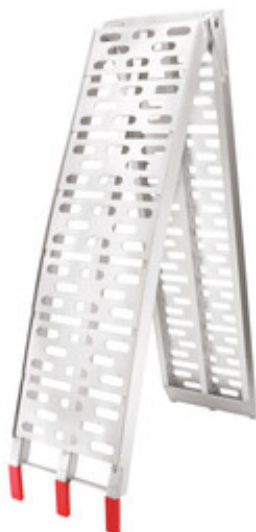

Rampe de chargement pliante 2.13M - AUTOBEST - 247041

angles
QUINCAILLERIE

Référence (SKU) : LPV30063

EAN : 3233752470419

Réf. fournisseur : 247041

DESCRIPTION

Découvrez notre rampe de chargement pliante AUTOBEST de 2,13 mètres, un accessoire indispensable pour faciliter le chargement et le déchargement de vos véhicules et équipements sur remorque. Conçue pour supporter jusqu'à 340 kg, cette rampe est parfaitement adaptée pour transporter des motos, quads, karts, tondeuses autoportées, mini-tracteurs ou tout autre engin léger, en toute sécurité. Sa largeur de 28 cm offre une stabilité optimale lors de l'utilisation, tandis que sa structure antidérapante garantit une adhérence maximale, réduisant les risques de glissade lors du chargement. La rampe est équipée de pieds de support robustes qui portent sa longueur totale à 2,215 mètres, mais elle peut également être utilisée sans ces pieds pour une longueur de 2,13 mètres, ce qui permet de l'adapter à différents types de remorques et véhicules. Pensée pour la praticité, cette rampe est pliable, ce qui facilite son transport et son rangement. Une fois pliée, elle mesure 114 x 28 x 13,5 cm et pèse seulement 7 kg, permettant de la manipuler facilement sans effort. La sangle de maintien fournie assure un transport sécurisé et pratique lorsque la rampe n'est pas utilisée. Solide, fonctionnelle et facile à utiliser, cette rampe pliante AUTOBEST est un allié fiable pour tous vos travaux de manutention, que ce soit pour un usage professionnel ou particulier. Elle combine sécurité, robustesse et praticité pour vous permettre de charger vos engins lourds sur remorque en toute sérénité.