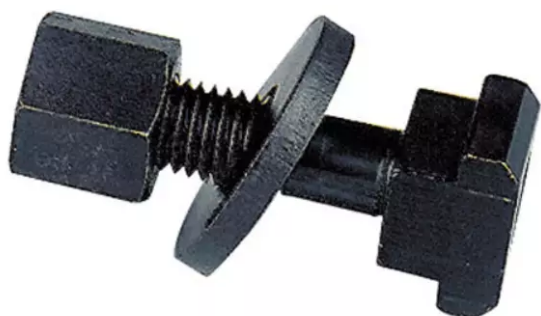

# Jeu de 2 coulisseaux - TOOL FRANCE - 9249

**angles**  
QUINCAILLERIE

**Référence (SKU) :** PROM0373

**EAN :** 7612375602081

**Réf. fournisseur :** 9249

## DESCRIPTION

---

Jeu de 2 coulisseaux de guidage Tool France PROMAC 9249, conception haute résistance en acier traité avec finition rectifiée. Système de maintien en T type NW12 (T12mm) avec tiges filetées M10x50mm, incluant écrous et rondelles. Pièces d'usure de précision pour scies à ruban métal (2115, 2116, 2117), permettant un ajustement micrométrique, une stabilité de coupe optimale et une réduction drastique des vibrations pour une longévité accrue de la lame.