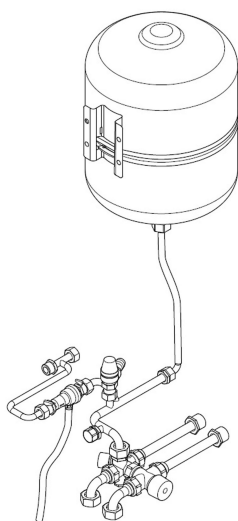

Kit d'expansion sanitaire pour Alfea Hybrid Duo Gaz et Hynea Hybrid Duo - ATLANTIC - 074026

angles
QUINCAILLERIE

Référence (SKU) : ATL00226

EAN : 3410530740265

Réf. fournisseur : 074026

DESCRIPTION

Kit d'expansion sanitaire intégrant vase d'expansion sanitaire, disconnecteur, soupape sanitaire, mitigeur thermostatique, pour Alfea Hybrid Duo Gaz et Hynea Hybrid Duo. Kit expansion sanitaire Alfea/Hynea Hybrid Duo Atlantic 074026 : solution complète protection ECS hybride. Fonction principale : vase d'expansion dédié ECS pour PAC hybrides Alfea Hybrid Duo Gaz et Hynea Hybrid Duo. Composants : vase 8L préchargé, support mural, flexible raccord, joints étanchéité. Régulation : absorption dilatation ECS, stabilité pression circuit sanitaire. Compatibilité : Alfea Hybrid Duo Gaz et Hynea Hybrid Duo Atlantic exclusivement. Avantages : protection anti-retour, conformité sanitaire ACS, installation simplifiée. Dimensions : 430 x 360 x 430 mm (LxHxP), poids 6,3 kg. Certifications : ACS, NF et normes ERP PAC hybrides.