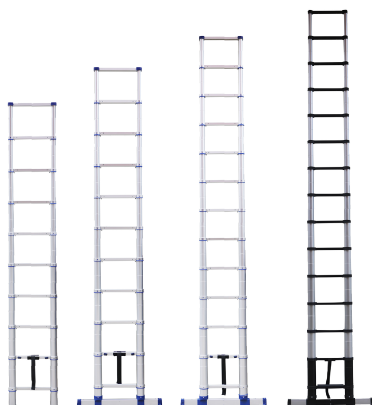

Echelle télescopique X-TENSO 2 en Aluminium - TUBESCA - 000948

angles
QUINCAILLERIE

Référence (SKU) : CFG00139

Réf. fournisseur : 000948

DESCRIPTION

Extrême compacité (facilité de stockage et de transport). Sabots antidérapants (modèle 2,90m). Stabilisateurs télescopiques avec déverrouillage automatique quand le dernier échelon est déployé (modèles X'Tenso : 3,20 / 3,80 / 4,40m). Témoin vert de mise en place. Sangles de maintien refermées. Système de ralentissement au déverrouillage. Bagues de coulissement en aluminium (*sauf modèle 4,40m), sûres et durables. Butées de marche. Coulissement de l'échelle sûr et sans grippage grâce à des bagues qui conduisent les pièces en mouvement. Stabilité assurée par des sabots antidérapants pour le modèle 2,90 m et une base stabilisatrice repliable pour les autres modèles. Embouts d'appui sur le dernier échelon pour une parfaite stabilité contre tout type de support.

VARIANTES

Réf.	Nom
EBA10172	Echelle télescopique X-TENSO 2 en Aluminium - TUBESCA - L.2,90M - 00094829
EBA10173	Echelle télescopique X-TENSO 2 en Aluminium - TUBESCA - L.3,20M - 00094832
EBA10174	Echelle télescopique X-TENSO 2 en Aluminium - TUBESCA - L.3,80M - 00094838
EBA10175	Echelle télescopique X-TENSO 2 en Aluminium - TUBESCA - L.4,40M - 00094844