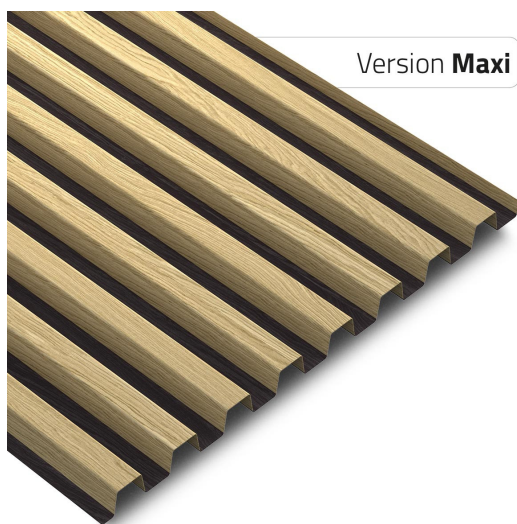

# Panneaux de parement MY METAL FACTORY Acier Effet Bois - 3000x 710 mm - M000072

**Référence (SKU) :** MMF00007

**EAN :** 3667092000423

**Réf. fournisseur :** 000020

## DESCRIPTION

---

La version MAXI de l'incontournable bardage métallique imitation bois Découvrez l'authenticité du parement métallique Tasseau Maxi 40x40 Effet Bois de My Metal Factory, il offre une imitation remarquable de barreaux bois en façade, grâce à son revêtement bi-couleur chêne clair et bandes noires exclusif. Dans sa version MAXI, ce modèle est conçu pour l'habillage de murs ou façades, aussi bien en intérieur qu'en extérieur. Disponible en longueur allant jusqu'à 4 mètres et accompagné d'une large gamme d'accessoires, il s'adapte parfaitement aux projets d'habillage métallique en bardage, même sur des chantiers de grande dimension. Alliant réalisme et durabilité, bénéficiez d'une garantie de 15 ANS sans entretien pour une esthétique pérenne.