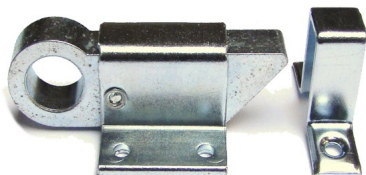

Loqueteau de vasistas en acier zingué avec gâche - QDCR - LOQVA1F05

Référence (SKU) : BBA10051

Réf. fournisseur : LOQVA1F05

DESCRIPTION

Loqueteau de vasistas 1400 : Une solution de verrouillage robuste en acier zingué avec gâche intégrée pour sécuriser et manipuler facilement vos fenêtres à soufflet. Ce loqueteau de la gamme QDCR est un accessoire de quincaillerie essentiel conçu pour assurer la fermeture fiable et durable des vasistas et fenêtres basculantes en bois ou en métal.

Caractéristiques et avantages :

- Matériau haute résistance : Conception en zamac, acier zingué offrant une excellente protection contre la corrosion et une grande longévité.
- Kit complet : Livré avec sa gâche assortie pour garantir un alignement parfait et un verrouillage sécurisé dès l'installation.
- Ergonomie fonctionnelle : Forme étudiée pour une prise en main aisée, permettant l'ouverture et la fermeture des châssis en hauteur sans effort.
- Polyvalence de pose : S'adapte à la majorité des ouvertures de type soufflet, imposte ou vasistas dans les bâtiments résidentiels ou industriels.
- Esthétique sobre : Finition zinguée classique et discrète qui s'intègre facilement à tous les types de menuiseries.