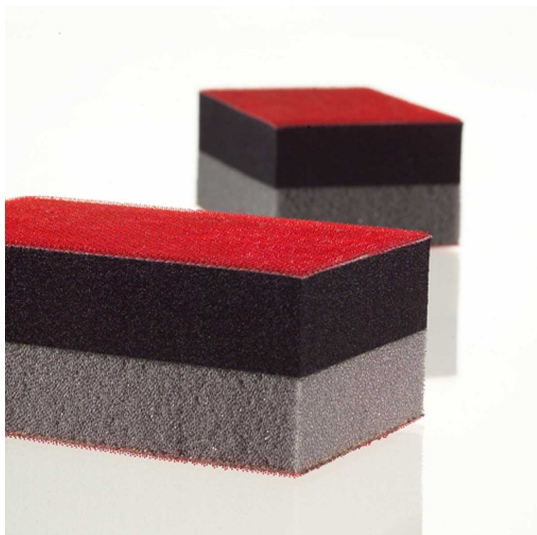

Cale ponçage manuel support double face - 1 face dense et 1 face souple - HERMES ABRASIFS - 393398

Référence (SKU) : AAA40184

EAN : 4015238393394

Réf. fournisseur : 393398

DESCRIPTION

Cale support double face - 1 face dense et 1 face souple - pour coupes abrasives auto-agrippantes pour ponçage manuel de divers matériaux