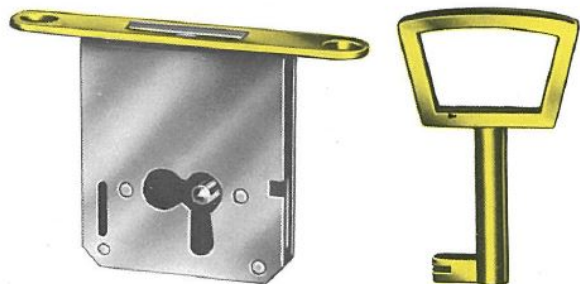

Serrure tiroir à mortaiser Réf 1732 Junie-Droite-30mm

Référence (SKU) : QDM11742

Réf. fournisseur : 1732.30101

DESCRIPTION

Serrure à pêne dormant à mortaiser pour tiroir ou abattant

Têtière laiton

Axe 15. 20 . 25. 30 .40 mm

Sens Droite ou Gauche (photo modèle à droite)

Livrée avec 1 clé dorée