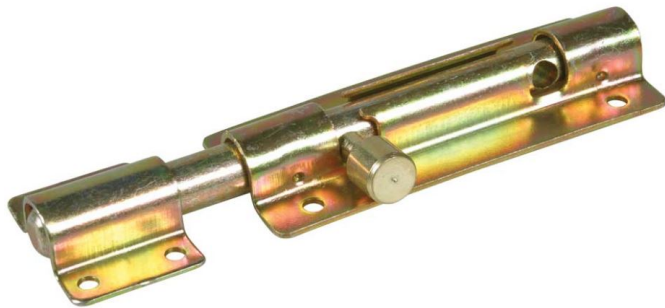

Verrou porte cadenas ac. bichro

Réf 63-200mm

Référence (SKU) : QDM04156

EAN : 8032817023837

Réf. fournisseur : 63200

DESCRIPTION

Verrou targette porte cadenas pène rond en acier bichromaté IBFM

Ref 063150 A= 150mm

Réf 063200 A= 200mm

Livré avec gâche