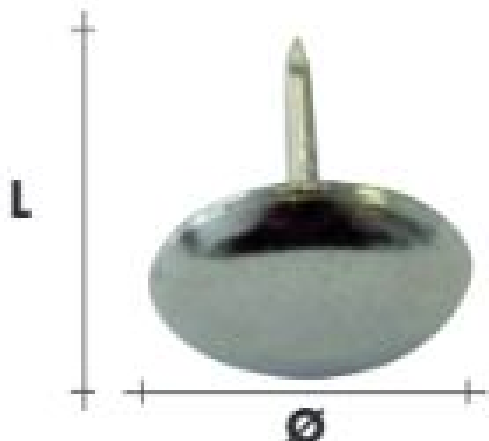

Patin glisseur à pointe acier nickelé (économique)-20mm

angles
QUINCAILLERIE

Référence (SKU) : QDM11241

EAN : 4001221340032

Réf. fournisseur : 340030

DESCRIPTION

Patin de chaise acier nickelé

Diamètres : 16, 20 ou 25mm