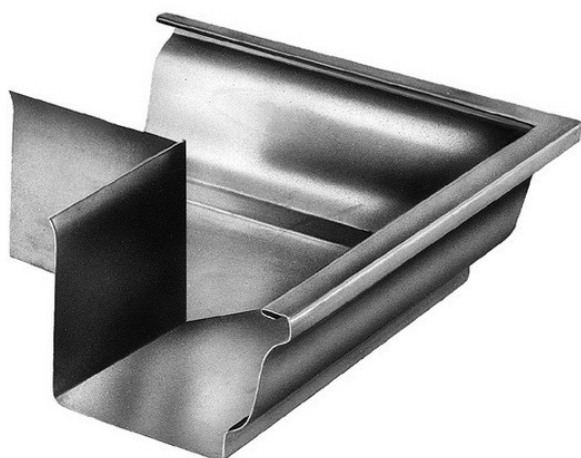

Équerre moulurée blanc pierre VM Building - Pose extérieure - 208138000

Référence (SKU) : ZIN40221

EAN : 3700346404421

Réf. fournisseur : 208138000

DESCRIPTION

Disponible en VM ZINC Naturel, QUARTZ-ZINC, ANTHRA-ZINC, VM ZINC Bilaqué BLP/BRT