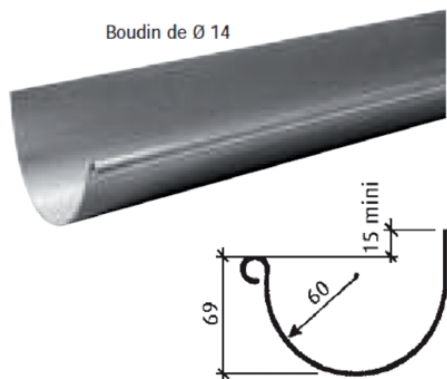

Gouttière demi-ronde de 25 - zinc naturel - avec pince - Ep 0,65 L 4m

Gouttières 1/2 rondes de 25

Boudin de Ø 14

Référence (SKU) : ZIN40135

EAN : 3700346402830

Réf. fournisseur : 204696000

DESCRIPTION

Gouttières 1/2 rondes de 16, 25, 33 Longueur de 2 à 4 m Norme NF EN 612