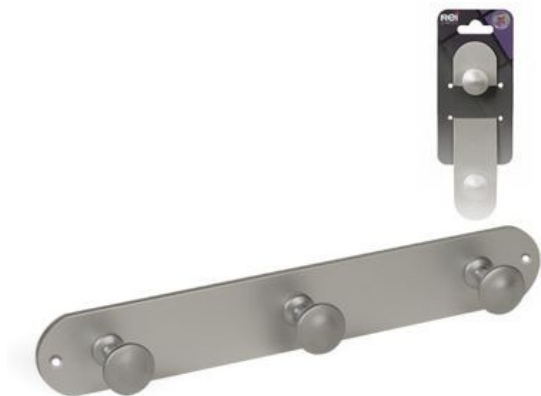

Portemanteau C761.3

angles
QUINCAILLERIE

Référence (SKU) : QDM05285

Réf. fournisseur : 2.C761.3.33

DESCRIPTION

Porte manteaux 3 têtes C761

Dimension 40 x 262mm Tête D.27mm

Finition Alu mat / chromé mat

A visser ou à coller