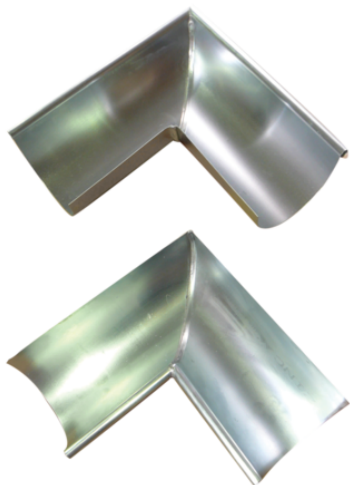

Équerre sertie de 25 quartz-zinc VM Building - pose intérieure - 220027550

angles
QUINCAILLERIE

Référence (SKU) : ZIN40528

EAN : 3661587414283

Réf. fournisseur : 220027550

DESCRIPTION

Pour gouttière de 25