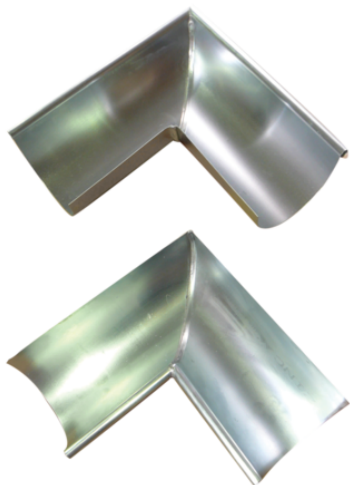

Équerre sertie de 25 zinc-naturel VM Building - Pose extérieure - 220027491

Référence (SKU) : ZIN40529

EAN : 3661587384036

Réf. fournisseur : 220027491

DESCRIPTION

Pour gouttières 1/2 rondes de 25 et 33 Disponible en VM ZINC Naturel, QUARTZ-ZINC, ANTHRA-ZINC, et cuivre