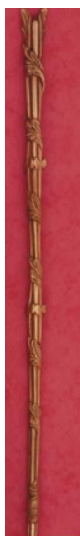

Descente Style L.XV OB642 Bronze Patiné

Référence (SKU) : QDM15730

Réf. fournisseur : 642PAT

DESCRIPTION

Chute pour meuble OB642 Bronze Patiné Style L.XV