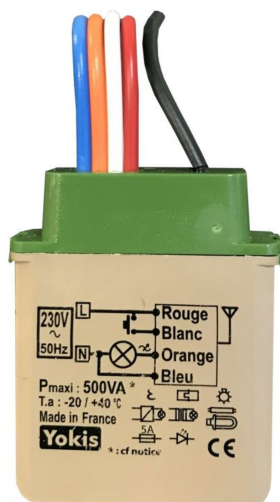

Micromodule télévariateur temporisable encastré Radio Power 500 W - URMET YOKIS - MTV500ERP

Référence (SKU) : AUR00895

EAN : 3760054544574

Réf. fournisseur : MTV500ERP

DESCRIPTION

Télévariateur Radio Power 500 w Cette émetteur radio, de la marque Yokis, est une pièce électrique servant à augmenter ou à diminuer l'intensité lumineuse d'une source d'éclairage. Il peut varier la luminosité d'une lampe selon l'ambiance dans le local, avec une plage de variation allant de 3 à 100%, à l'aide d'un bouton poussoir. Ce télévariateur est compatible avec tous types de lampes : incandescentes, halogènes ou LED avec une puissance de 5 à 500W. Sa fonction mémoire facilite son utilisation, car il permet de revenir à son dernier état lors du rétablissement de l'alimentation après une coupure. Les + du produit : Variation LED dimmable jusqu'à 250VA pour le MTV500ERP Dispose d'une fonction veilleuse enfant. Application sourd et malentendant permettant d'utiliser un point d'éclairage pour faire une notification visuelle (ex : lorsque quelqu'un sonne à la porte, la lampe clignote). S'éteint en cas d'oubli grâce à la temporisation intégrée. (paramétrable) Compatible toutes charges dimmables jusqu'à 500W pour le MTV500ERP (jusqu'à 250VA maximum sur LEDs variables). Interconnectable avec les autres récepteurs radio Yokis pour une centralisation de l'éclairage. Entièrement configurable dans l'outil chantier radio : YOKIS PRO. Compatible avec les YOKIS Hub et l'application de pilotage Yokis YnO pour réaliser des installations connectées.