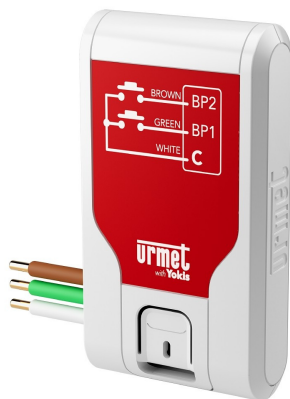

Émetteur radio encastrable 2 canaux Zigbee UP - URMET YOKIS - E2BP-UP

Référence (SKU) : AUR00883

EAN : 3760248203904

Réf. fournisseur : E2BP-UP

DESCRIPTION

Yokis - Émetteur encastré 2 canaux Zigbee – Réf. E2BP-UP
Totalemment compatible avec les interrupteurs et boutons poussoirs du marché, cet émetteur peut être encastré dans un boîtier mural standard. Sa portée radio atteint jusqu'à 250 mètres en champ libre, capable de traverser une dalle ou un mur porteur. Le E2BP-UP est particulièrement recommandé pour des usages en centralisation ou pour lancer des scénarios dans un système domotique Zigbee. Il est également configurable localement ou via l'outil professionnel UP2PRO.