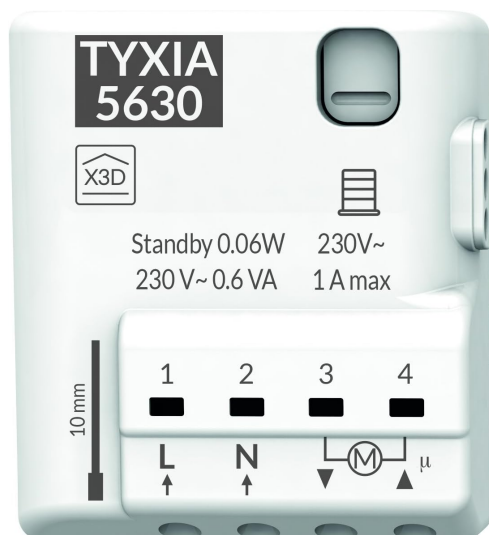

Récepteur radio nanomodule Tyxia 5630 pour moteur de volet roulant jusqu'à 1 A - DELTA DORE - 6351401

Référence (SKU) : AUR00854

EAN : 3513140005080

Réf. fournisseur : 6351401

DESCRIPTION

Commande un volet roulant à partir d'une ou plusieurs commandes sans fil (interrupteur, télécommande, application smartphone, assistant vocal...) Commande au choix : un moteur de volet roulant, un écran de projection home cinéma ou une fenêtre de toit motorisée 12 V ou 24 V (avec 2 relais inverseurs) Commande locale à partir d'un interrupteur Montée/Stop/Descente ou à partir d'un simple ou double bouton poussoir Montée/Descente Fonction sécurité : associé à un détecteur de fumée radio compatible, il permet l'ouverture automatique du volet roulant en cas de détection de fumée Fonction optimisation solaire : associé à une sonde d'ensoleillement et à un gestionnaire d'énergie compatibles, il agit sur la hauteur du volet roulant pour maintenir une température de confort en toute saison