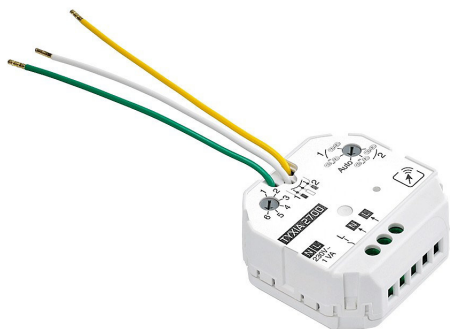

Micromodule émetteur radio 2 Voies multifonctions 230 V - Tyxia 2700 - DELTA DORE - 6351096

Référence (SKU) : AUR00845

EAN : 3513143510963

Réf. fournisseur : 6351096

DESCRIPTION

Commande au choix : 2 voies d'éclairage sur double interrupteur ou double poussoir 1 voie de variation d'éclairage sur simple ou double poussoir 2 voies scénario sur double poussoir 1 voie volet roulant sur interrupteur volet roulant 1 entrée de commande filaire (phase 230 V) pour un report de marche/arrêt vers un récepteur (ex : raccordement d'un détecteur de mouvement extérieur filaire pour piloter un ou plusieurs éclairages en radio), ou en commande de variation à partir d'un simple bouton poussoir Déclenchement des routines en association avec Tydom Home/Pro et Tywell Home/Pro