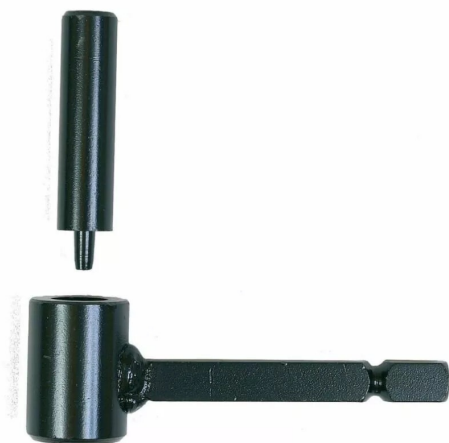

# Gond portail pour béton et pierre - Tige carrée - Acier noir - 12 x 160 mm D. 16 mm - ING FIXATIONS - A000990

Référence (SKU) : FEA00402

EAN : 3509090009902

Réf. fournisseur : A000990

## DESCRIPTION

---

Le gond de portail noir est conçu pour assurer une fixation stable et fiable des portails dans les matériaux pleins. Ce gond offre une durabilité accrue et une résistance à la corrosion, idéal pour les portails lourds et fréquemment utilisés.

- Type : Gond de portail à sceller - Diamètre : 16 mm - Matière : Acier avec finition en cataphorèse noire - Fixation : Queue en fer carré pour éviter la rotation - Sécurité : Clavette auto-bloquante pour renforcer la protection contre les effractions.