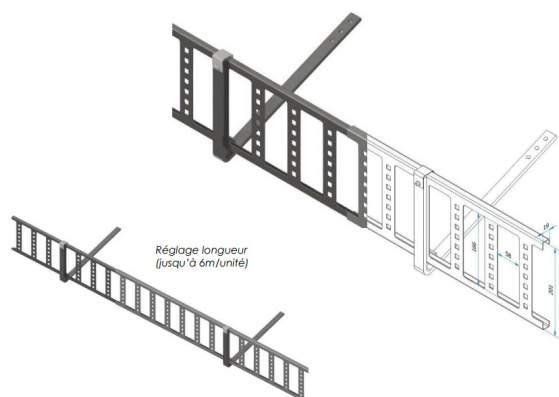

# Echelle arrêt de neige réglable 20cm x 3ML- INNOVAX - AC PGE 2003ECGANE

Référence (SKU) : INN10024

Réf. fournisseur : AC PGE AC PGE 2003ECGAN

## DESCRIPTION

---

Dispositif conçu pour retenir la neige sur un toit et empêcher son glissement soudain. Ce type d'équipement est particulièrement utile dans les régions enneigées, où l'accumulation de neige sur les toits peut entraîner des chutes dangereuses et endommager les gouttières, les véhicules ou les personnes